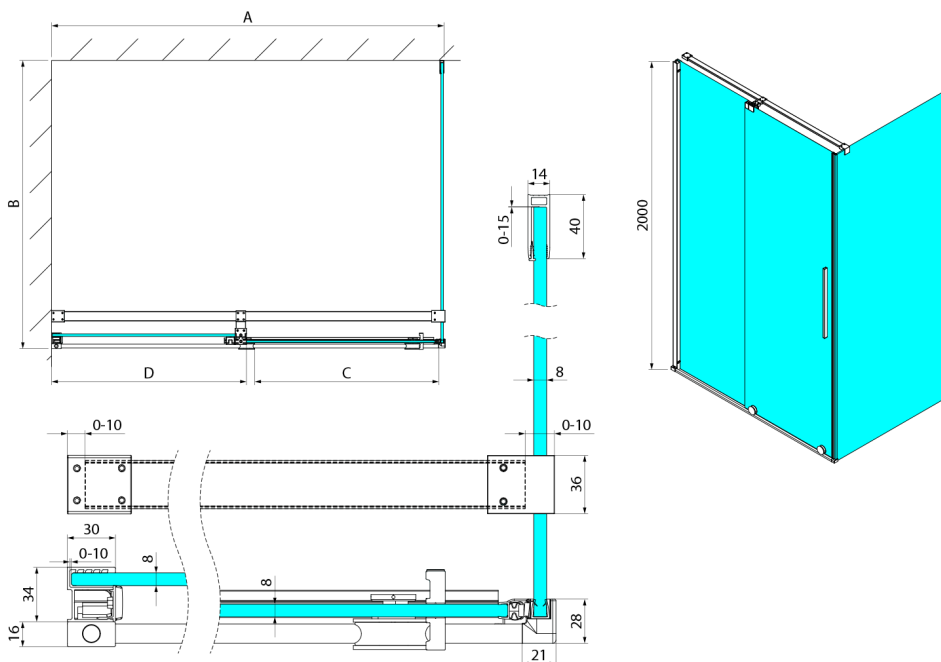

SPIRIT BLACK kabina prysznicowa 1200x900mm wariant L/P

Kod: GI1012BGI3590B

Rozmiary

Szerokość: 1200 mm
 Wysokość: 2000 mm
 Głębokość: 900 mm

Właściwości

Gwarancja: 2 lata

Karta techniczna

Model	A	C	D
GI1010	990-1008	380	494
GI1011	1090-1108	430	544
GI1012	1190-1208	480	594
GI1013	1290-1308	530	644
GI1014	1390-1408	580	694
GI1015	1490-1508	630	744
GI1016	1590-1608	680	794
	B		
GI3580	785-800		
GI3590	885-900		
GI3510	985-1000		