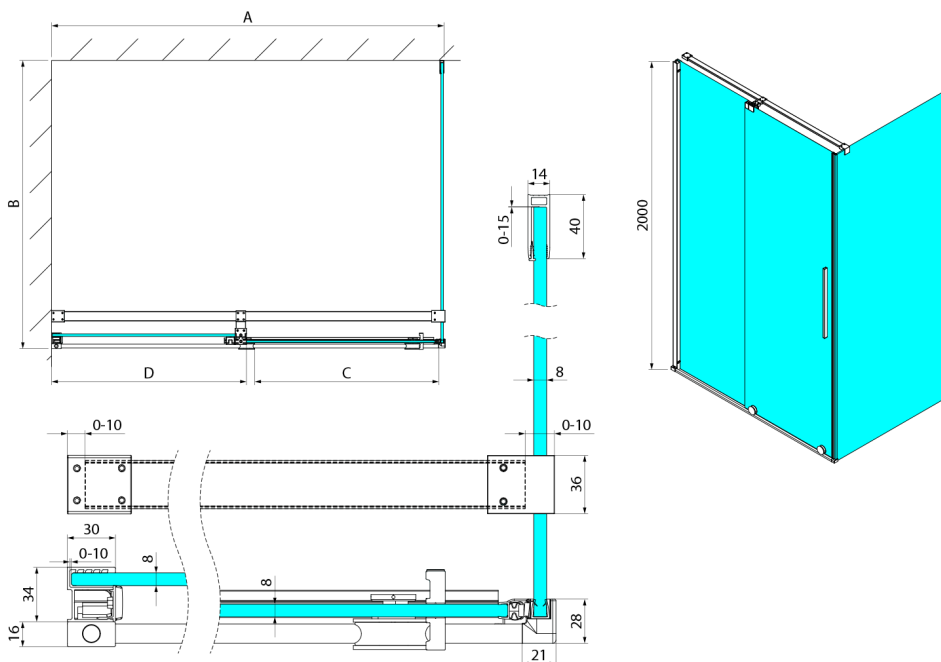

SPIRIT BLACK kabina prysznicowa 1200x800mm wariant L/P

Kod: GI1012BGI3580B

Rozmiary

Szerokość: 1200 mm
 Wysokość: 2000 mm
 Głębokość: 800 mm

Właściwości

Gwarancja: 2 lata

Karta techniczna

Model	A	C	D
GI1010	990-1008	380	494
GI1011	1090-1108	430	544
GI1012	1190-1208	480	594
GI1013	1290-1308	530	644
GI1014	1390-1408	580	694
GI1015	1490-1508	630	744
GI1016	1590-1608	680	794
	B		
GI3580	785-800		
GI3590	885-900		
GI3510	985-1000		