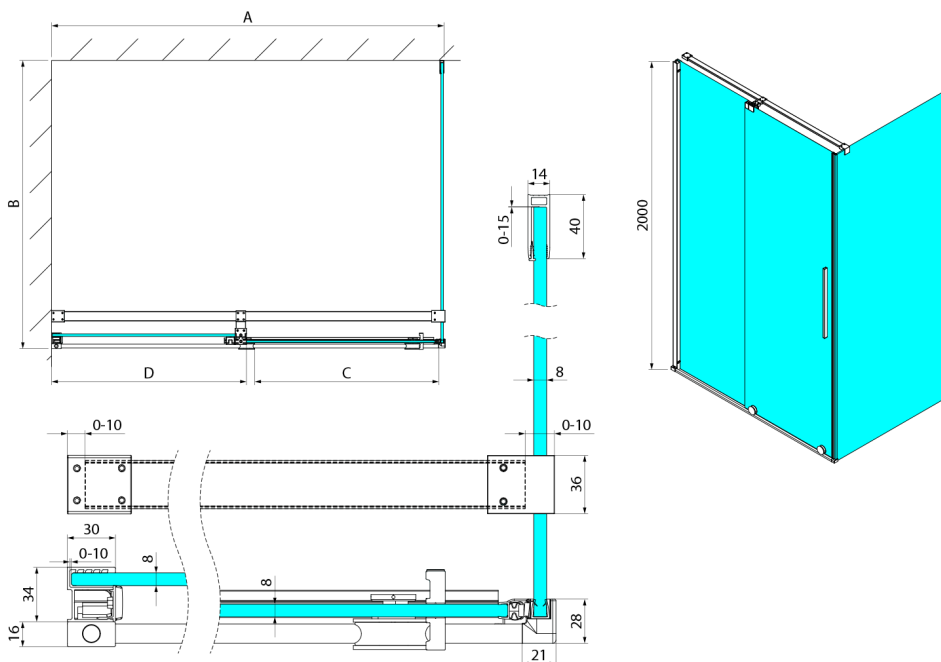

## SPIRIT BLACK kabina prysznicowa 1100x900mm wariant L/P

Kod: GI1011BGI3590B

### Rozmiary

Szerokość: 1100 mm  
 Wysokość: 2000 mm  
 Głębokość: 900 mm

## Karta techniczna

Model	A	C	D
GI1010	990-1008	380	494
GI1011	1090-1108	430	544
GI1012	1190-1208	480	594
GI1013	1290-1308	530	644
GI1014	1390-1408	580	694
GI1015	1490-1508	630	744
GI1016	1590-1608	680	794
	B		
GI3580	785-800		
GI3590	885-900		
GI3510	985-1000		