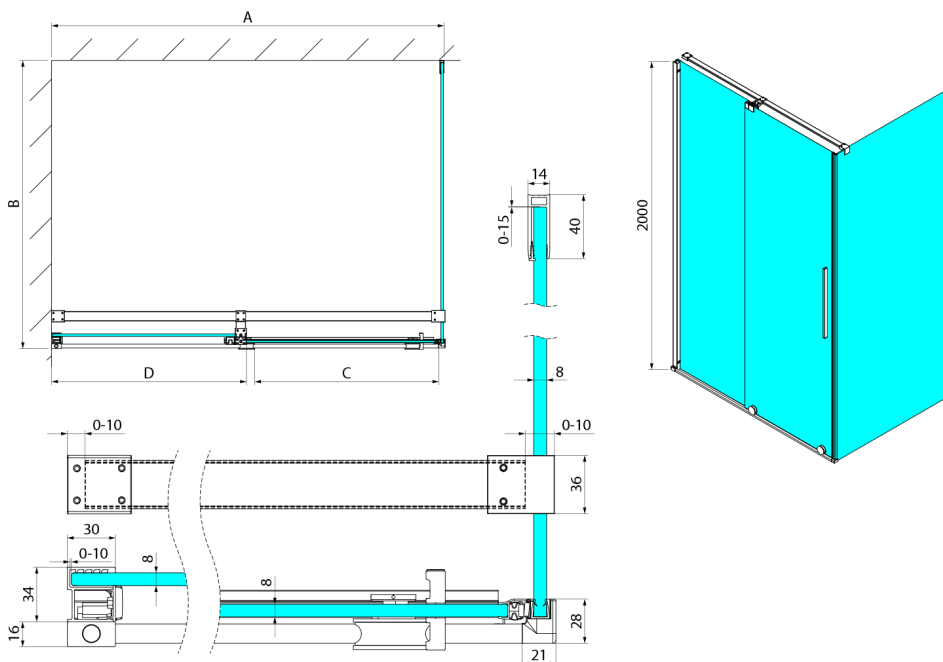

SPIRIT BLACK kabina prysznicowa 1100x800mm wariant L/P

Kod: GI1011BGI3580B

Rozmiary

Szerokość: 1100 mm
Wysokość: 2000 mm
Głębokość: 800 mm

Właściwości

Gwarancja: 2 lata

Karta techniczna

| Model | A | C | D |
|--------|-----------|-----|-----|
| GI1010 | 990-1008 | 380 | 494 |
| GI1011 | 1090-1108 | 430 | 544 |
| GI1012 | 1190-1208 | 480 | 594 |
| GI1013 | 1290-1308 | 530 | 644 |
| GI1014 | 1390-1408 | 580 | 694 |
| GI1015 | 1490-1508 | 630 | 744 |
| GI1016 | 1590-1608 | 680 | 794 |
| | B | | |
| GI3580 | 785-800 | | |
| GI3590 | 885-900 | | |
| GI3510 | 985-1000 | | |