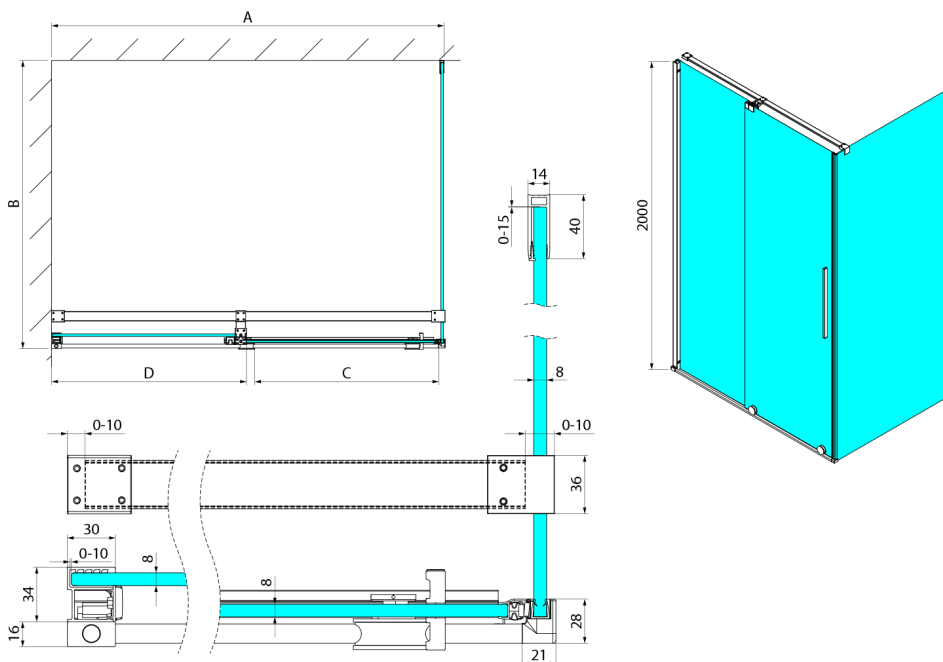

## SPIRIT BLACK kabina prysznicowa 1000x900mm wariant L/P

Kod: GI1010BGI3590B

### Rozmiary

Szerokość: 1000 mm  
 Wysokość: 2000 mm  
 Głębokość: 900 mm

## Karta techniczna

Model	A	C	D
GI1010	990-1008	380	494
GI1011	1090-1108	430	544
GI1012	1190-1208	480	594
GI1013	1290-1308	530	644
GI1014	1390-1408	580	694
GI1015	1490-1508	630	744
GI1016	1590-1608	680	794
	B		
GI3580	785-800		
GI3590	885-900		
GI3510	985-1000		