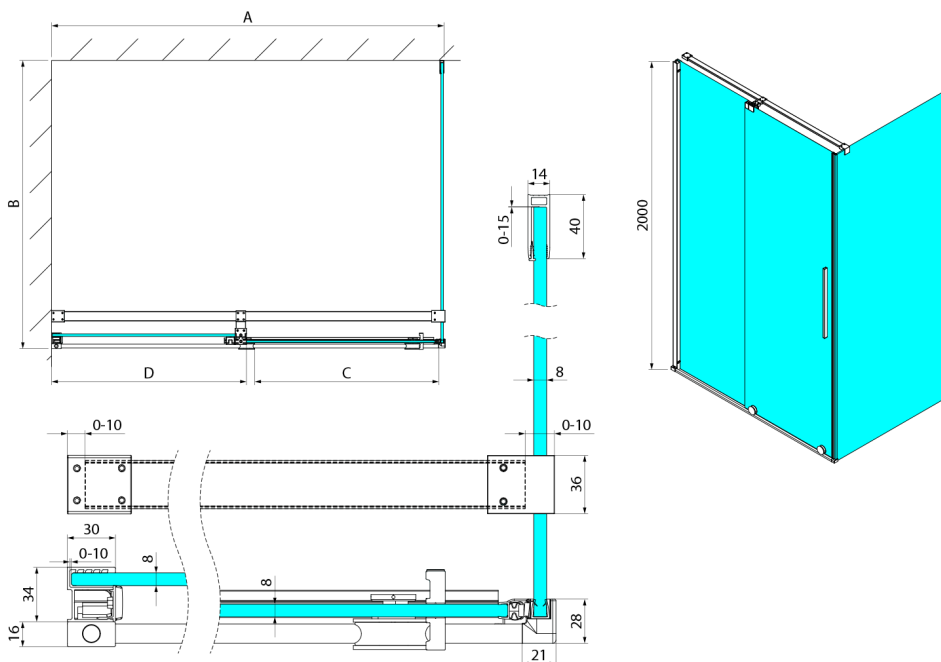

SPIRIT BLACK kabina prysznicowa 1000x800mm wariant L/P

Kod: GI1010BGI3580B

Rozmiary

Szerokość: 1000 mm
 Wysokość: 2000 mm
 Głębokość: 800 mm

Właściwości

Gwarancja: 2 lata

Karta techniczna

Model	A	C	D
GI1010	990-1008	380	494
GI1011	1090-1108	430	544
GI1012	1190-1208	480	594
GI1013	1290-1308	530	644
GI1014	1390-1408	580	694
GI1015	1490-1508	630	744
GI1016	1590-1608	680	794
	B		
GI3580	785-800		
GI3590	885-900		
GI3510	985-1000		