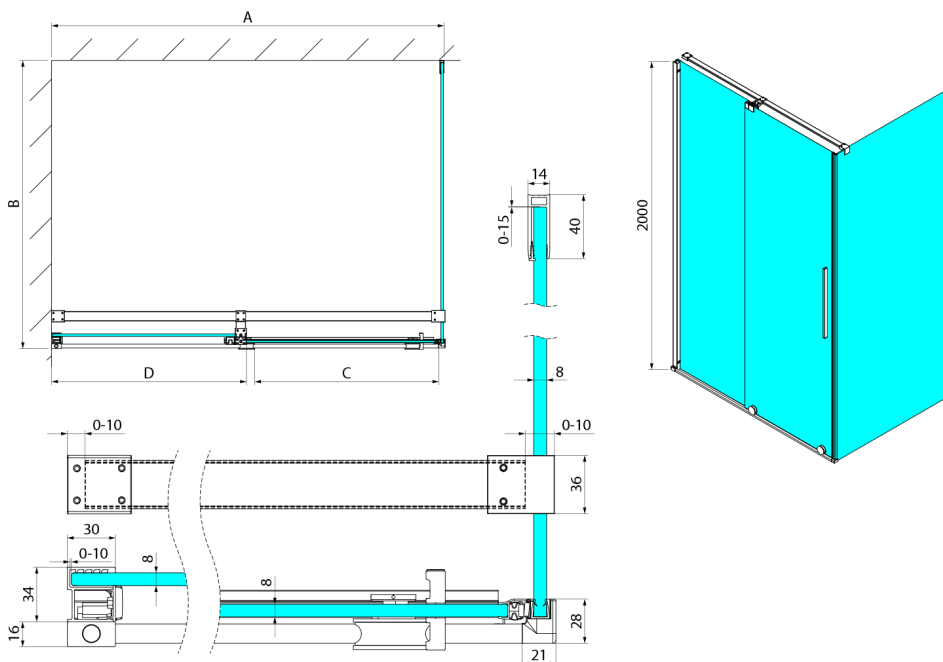

## SPIRIT kabina prysznicowa 1500x1000mm wariant L/P

Kod: GI1015GI3510

### Rozmiary

Szerokość: 1500 mm  
 Wysokość: 2000 mm  
 Głębokość: 1000 mm

## Karta techniczna

Model	A	C	D
GI1010	990-1008	380	494
GI1011	1090-1108	430	544
GI1012	1190-1208	480	594
GI1013	1290-1308	530	644
GI1014	1390-1408	580	694
GI1015	1490-1508	630	744
GI1016	1590-1608	680	794
	B		
GI3580	785-800		
GI3590	885-900		
GI3510	985-1000		