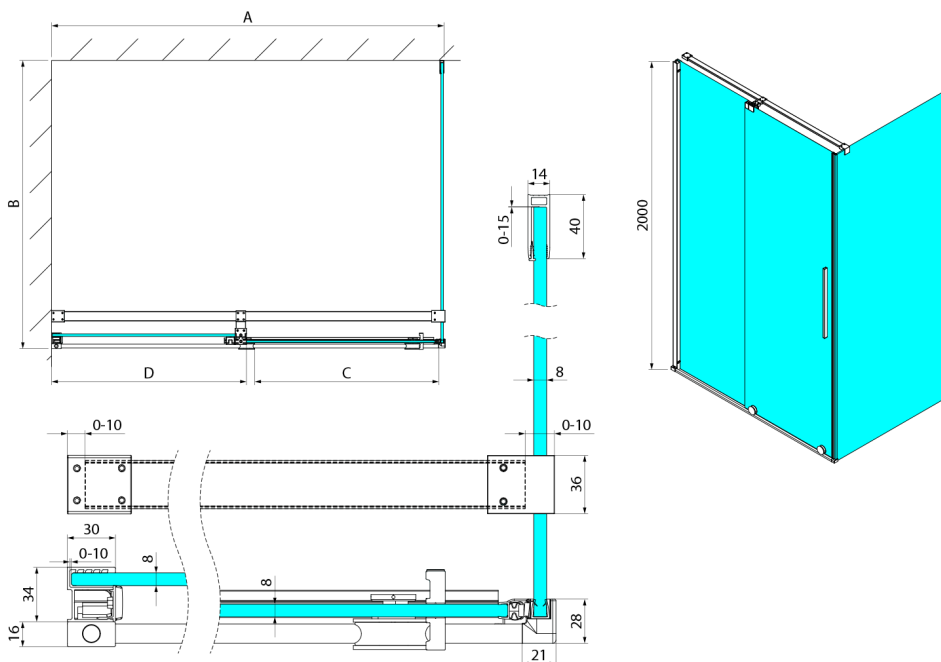

SPIRIT kabina prysznicowa 1500x900mm wariant L/P

Kod: GI1015GI3590

Rozmiary

Szerokość: 1500 mm
 Wysokość: 2000 mm
 Głębokość: 900 mm

Właściwości

Gwarancja: 2 lata

Karta techniczna

Model	A	C	D
GI1010	990-1008	380	494
GI1011	1090-1108	430	544
GI1012	1190-1208	480	594
GI1013	1290-1308	530	644
GI1014	1390-1408	580	694
GI1015	1490-1508	630	744
GI1016	1590-1608	680	794
	B		
GI3580	785-800		
GI3590	885-900		
GI3510	985-1000		