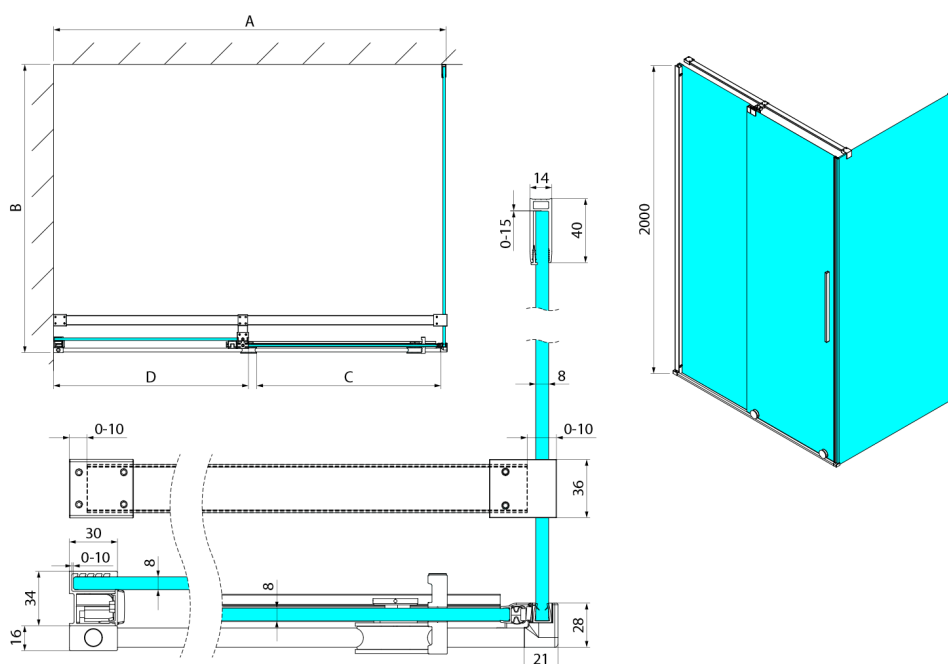

## SPIRIT kabina prysznicowa 1500x800mm wariant L/P

Kod: GI1015GI3580

### Rozmiary

Szerokość: 1500 mm  
 Wysokość: 2000 mm  
 Głębokość: 800 mm

## Karta techniczna

Model	A	C	D
GI1010	990-1008	380	494
GI1011	1090-1108	430	544
GI1012	1190-1208	480	594
GI1013	1290-1308	530	644
GI1014	1390-1408	580	694
GI1015	1490-1508	630	744
GI1016	1590-1608	680	794
	B		
GI3580	785-800		
GI3590	885-900		
GI3510	985-1000		