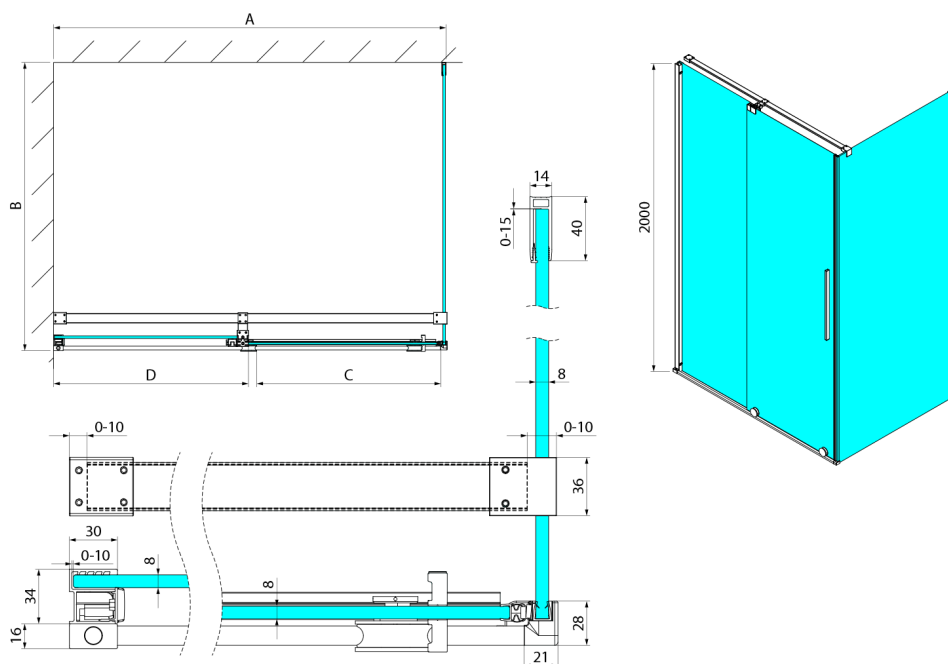

SPIRIT kabina prysznicowa 1400x1000mm wariant L/P

Kod: GI1014GI3510

Rozmiary

Szerokość: 1400 mm
Wysokość: 2000 mm
Głębokość: 1000 mm

Właściwości

Gwarancja: 2 lata

Karta techniczna

Model	A	C	D
GI1010	990-1008	380	494
GI1011	1090-1108	430	544
GI1012	1190-1208	480	594
GI1013	1290-1308	530	644
GI1014	1390-1408	580	694
GI1015	1490-1508	630	744
GI1016	1590-1608	680	794
	B		
GI3580	785-800		
GI3590	885-900		
GI3510	985-1000		