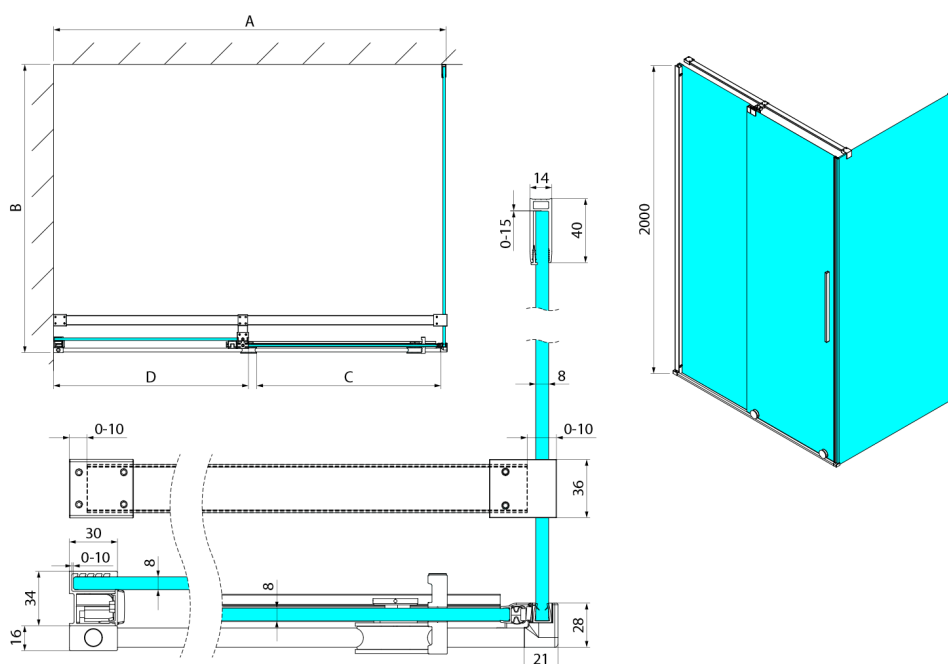

## SPIRIT kabina prysznicowa 1300x1000mm wariant L/P

Kod: GI1013GI3510

### Rozmiary

Szerokość: 1300 mm  
 Wysokość: 2000 mm  
 Głębokość: 1000 mm

## Karta techniczna

Model	A	C	D
GI1010	990-1008	380	494
GI1011	1090-1108	430	544
GI1012	1190-1208	480	594
GI1013	1290-1308	530	644
GI1014	1390-1408	580	694
GI1015	1490-1508	630	744
GI1016	1590-1608	680	794
	B		
GI3580	785-800		
GI3590	885-900		
GI3510	985-1000		