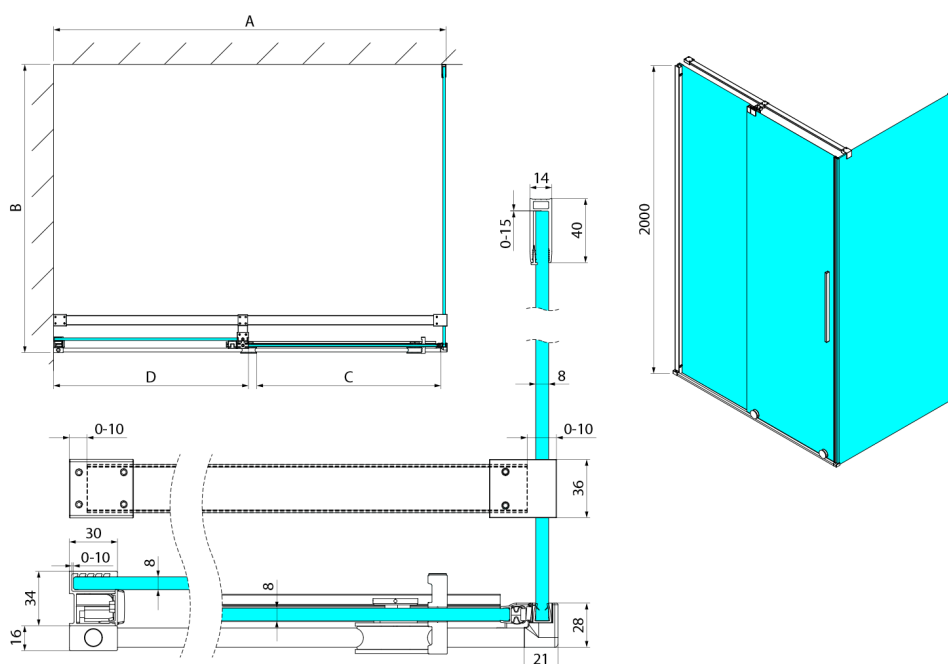

SPIRIT kabina prysznicowa 1300x800mm wariant L/P

Kod: GI1013GI3580

Rozmiary

Szerokość: 1300 mm
 Wysokość: 2000 mm
 Głębokość: 800 mm

Właściwości

Gwarancja: 2 lata

Karta techniczna

Model	A	C	D
GI1010	990-1008	380	494
GI1011	1090-1108	430	544
GI1012	1190-1208	480	594
GI1013	1290-1308	530	644
GI1014	1390-1408	580	694
GI1015	1490-1508	630	744
GI1016	1590-1608	680	794
	B		
GI3580	785-800		
GI3590	885-900		
GI3510	985-1000		