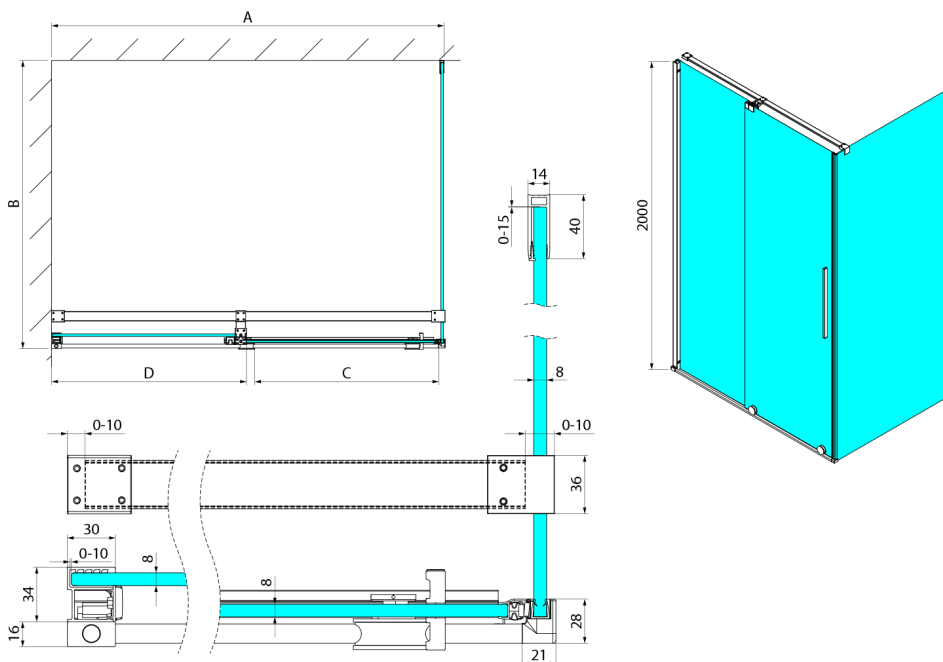

SPIRIT kabina prysznicowa 1200x900mm wariant L/P

Kod: GI1012GI3590

Rozmiary

Szerokość: 1200 mm
 Wysokość: 2000 mm
 Głębokość: 900 mm

Właściwości

Gwarancja: 2 lata

Karta techniczna

Model	A	C	D
GI1010	990-1008	380	494
GI1011	1090-1108	430	544
GI1012	1190-1208	480	594
GI1013	1290-1308	530	644
GI1014	1390-1408	580	694
GI1015	1490-1508	630	744
GI1016	1590-1608	680	794
	B		
GI3580	785-800		
GI3590	885-900		
GI3510	985-1000		