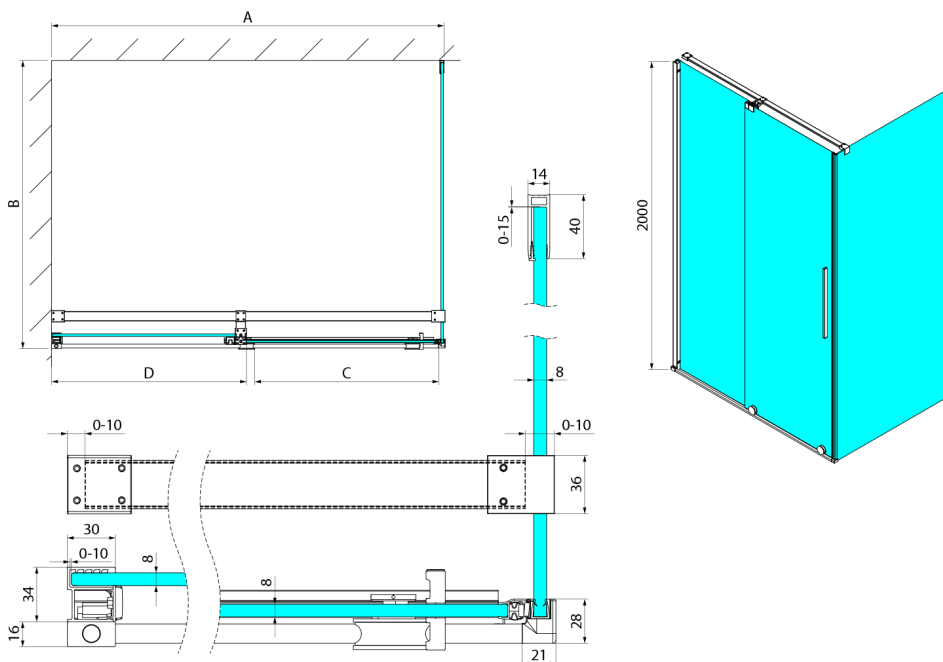

SPIRIT kabina prysznicowa 1200x800mm wariant L/P

Kod: GI1012GI3580

Rozmiary

Szerokość: 1200 mm
 Wysokość: 2000 mm
 Głębokość: 800 mm

Właściwości

Gwarancja: 2 lata

Karta techniczna

Model	A	C	D
GI1010	990-1008	380	494
GI1011	1090-1108	430	544
GI1012	1190-1208	480	594
GI1013	1290-1308	530	644
GI1014	1390-1408	580	694
GI1015	1490-1508	630	744
GI1016	1590-1608	680	794
	B		
GI3580	785-800		
GI3590	885-900		
GI3510	985-1000		