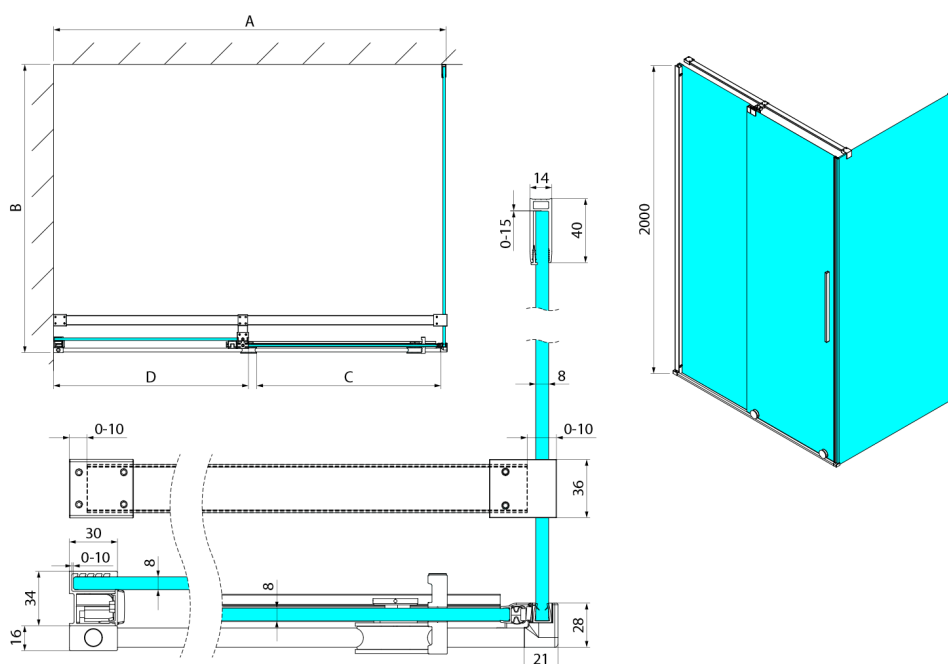

SPIRIT kabina prysznicowa 1100x1000mm wariant L/P

Kod: GI1011GI3510

Rozmiary

Szerokość: 1100 mm
 Wysokość: 2000 mm
 Głębokość: 1000 mm

Właściwości

Gwarancja: 2 lata

Karta techniczna

Model	A	C	D
GI1010	990-1008	380	494
GI1011	1090-1108	430	544
GI1012	1190-1208	480	594
GI1013	1290-1308	530	644
GI1014	1390-1408	580	694
GI1015	1490-1508	630	744
GI1016	1590-1608	680	794
	B		
GI3580	785-800		
GI3590	885-900		
GI3510	985-1000		