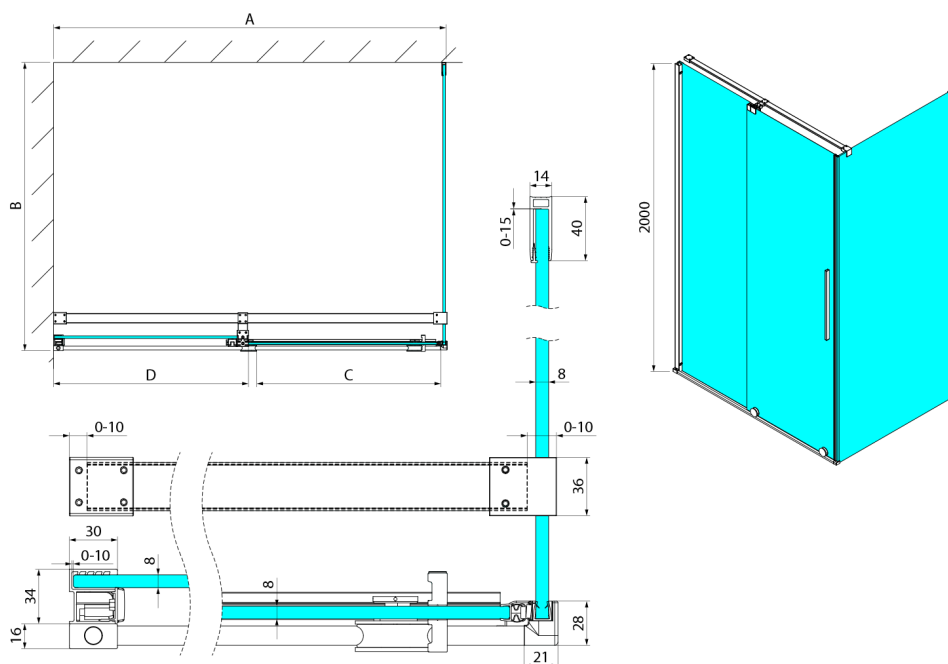

SPIRIT kabina prysznicowa 1100x900mm wariant L/P

Kod: GI1011GI3590

Rozmiary

Szerokość: 1100 mm
Wysokość: 2000 mm
Głębokość: 900 mm

Właściwości

Gwarancja: 2 lata

Karta techniczna

Model	A	C	D
GI1010	990-1008	380	494
GI1011	1090-1108	430	544
GI1012	1190-1208	480	594
GI1013	1290-1308	530	644
GI1014	1390-1408	580	694
GI1015	1490-1508	630	744
GI1016	1590-1608	680	794
	B		
GI3580	785-800		
GI3590	885-900		
GI3510	985-1000		