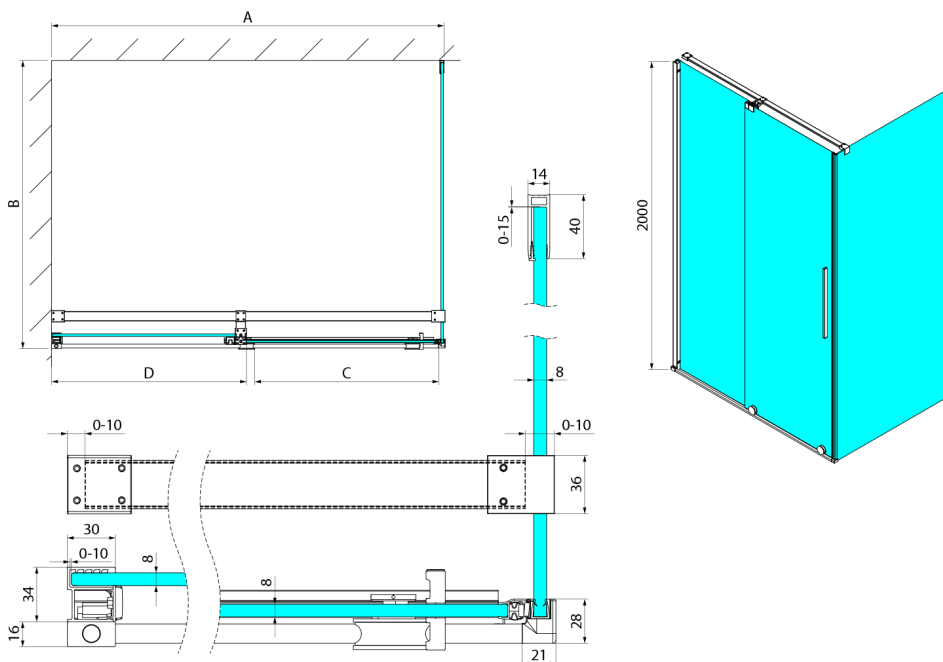

SPIRIT kabina prysznicowa 1000x900mm wariant L/P

Kod: GI1010GI3590

Rozmiary

Szerokość: 1000 mm
 Wysokość: 2000 mm
 Głębokość: 900 mm

Właściwości

Gwarancja: 2 lata

Karta techniczna

Model	A	C	D
GI1010	990-1008	380	494
GI1011	1090-1108	430	544
GI1012	1190-1208	480	594
GI1013	1290-1308	530	644
GI1014	1390-1408	580	694
GI1015	1490-1508	630	744
GI1016	1590-1608	680	794
	B		
GI3580	785-800		
GI3590	885-900		
GI3510	985-1000		