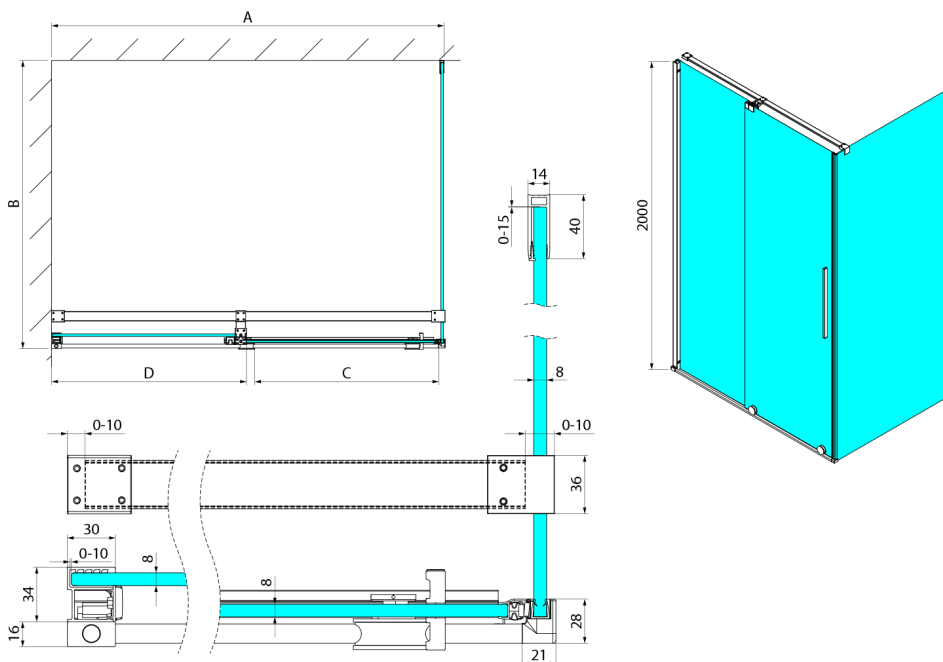

SPIRIT kabina prysznicowa 1000x800mm wariant L/P

Kod: GI1010GI3580

Rozmiary

Szerokość: 1000 mm
 Wysokość: 2000 mm
 Głębokość: 800 mm

Właściwości

Gwarancja: 2 lata

Karta techniczna

| Model | A | C | D |
|--------|-----------|-----|-----|
| GI1010 | 990-1008 | 380 | 494 |
| GI1011 | 1090-1108 | 430 | 544 |
| GI1012 | 1190-1208 | 480 | 594 |
| GI1013 | 1290-1308 | 530 | 644 |
| GI1014 | 1390-1408 | 580 | 694 |
| GI1015 | 1490-1508 | 630 | 744 |
| GI1016 | 1590-1608 | 680 | 794 |
| | B | | |
| GI3580 | 785-800 | | |
| GI3590 | 885-900 | | |
| GI3510 | 985-1000 | | |