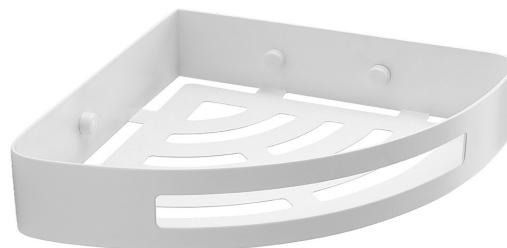

SMART półka narożna do kabiny prysznicowej, 210x45x210mm, biały mat

Kod: 247902

Rozmiary

Długość: 210 mm

Szerokość: 210 mm

Wysokość: 45 mm

Głębokość: 210 mm

Właściwości

Kolor: Biały

Materiał: Stal nierdzewna

Gwarancja: 2 lata

Karta techniczna