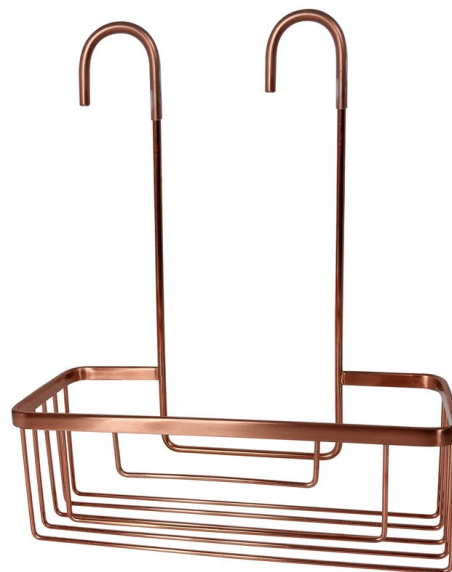

## SMART półka do kabiny prysznicowej, zawieszana na baterii, 300x375x120 mm, miedź mat

Kod: 248982

### Rozmiary

Szerokość: 300 mm

Wysokość: 375 mm

Głębokość: 120 mm

### Właściwości

Kolor: Miedź mat

Materiał: Stal nierdzewna

Gwarancja: 2 lata