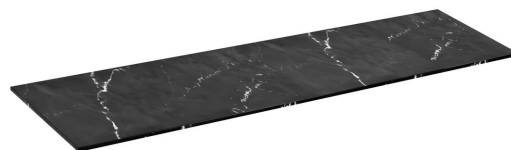

## LOREA blat Rockstone 191x1,2x52,5cm, black attica

Kod: LE190-0598

### Rozmiary

Szerokość: 1910 mm

Wysokość: 12 mm

Głębokość: 525 mm

### Właściwości

Kolor: Czarny mat

Materiał: Solid Surface

Gwarancja: 2 lata