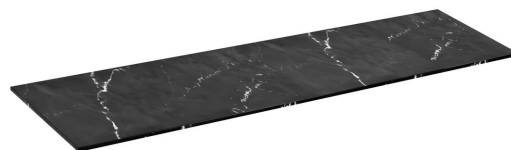

LOREA blat Rockstone 171x1,2x52,5cm, black attica

Kod: LE170-0598

Rozmiary

Szerokość: 1710 mm

Wysokość: 12 mm

Głębokość: 525 mm

Właściwości

Kolor: Czarny mat

Materiał: Solid Surface

Gwarancja: 2 lata

Karta techniczna