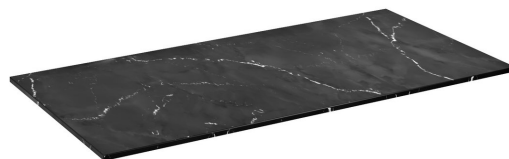

LOREA blat Rockstone 111x1,2x52,5cm, black attica

Kod: LE110-0598

Rozmiary

Szerokość: 1110 mm

Wysokość: 12 mm

Głębokość: 525 mm

Właściwości

Kolor: Czarny mat

Materiał: Solid Surface

Gwarancja: 2 lata

Karta techniczna