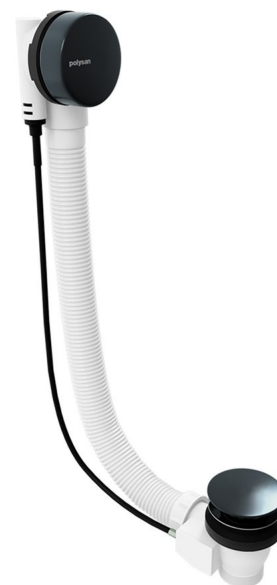

Zestaw odpływowy z korkiem automatycznym, długość 800mm, korek 72mm, gun metal

Kod: 71852.60

Rozmiary

Długość: 800 mm

Właściwości

Kolor: Gun metal

Materiał: Plastik

Gwarancja: 5 lat