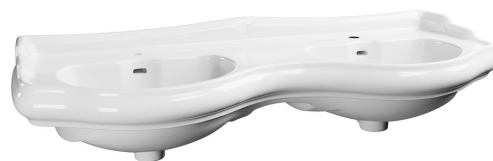

RETRO umywalka ceramiczna podwójna 120cm, biały

Kod: 104801

Rozmiary

Szerokość: 1200 mm

Głębokość: 505 mm

Właściwości

Kolor: Biały

Materiał: Ceramika

Gwarancja: 2 lata