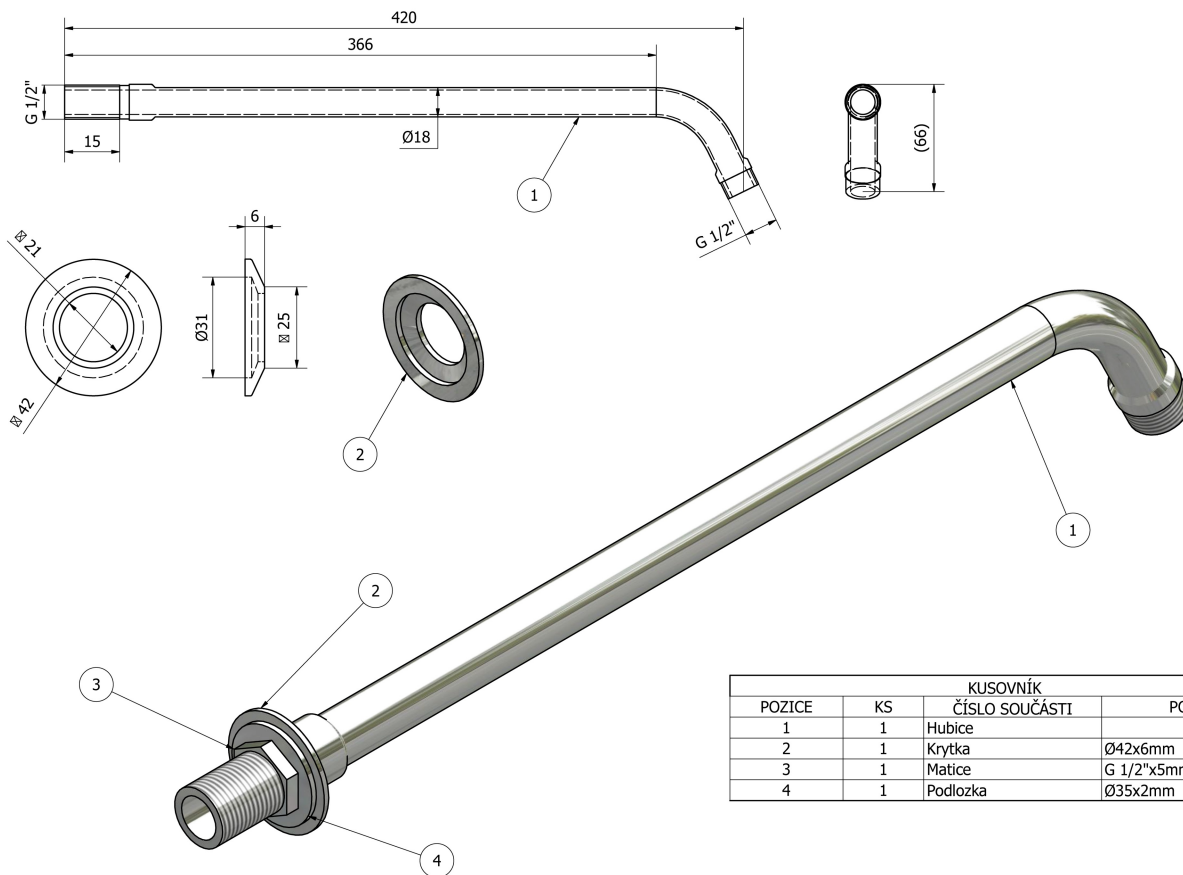

## Ramię prysznicowe okrągłe, 405mm, chrom

Kod: T04

### Rozmiary

Długość: 405 mm

Głębokość: 405 mm

### Właściwości

Kolor: Chrom

Materiał: Mosiądz

Kształt: Obłe

Instalacja: Ścienna

Waga / szt.: 0.31 kg

Opakowanie: 1 szt.

Gwarancja: 2 lata

Karta technická

KUSOVNÍK			
POZICE	KS	ČÍSLO SOUČÁSTI	POPIS
1	1	Hubice	
2	1	Krytka	Ø42x6mm
3	1	Matice	G 1/2"x5mm
4	1	Podložka	Ø35x2mm