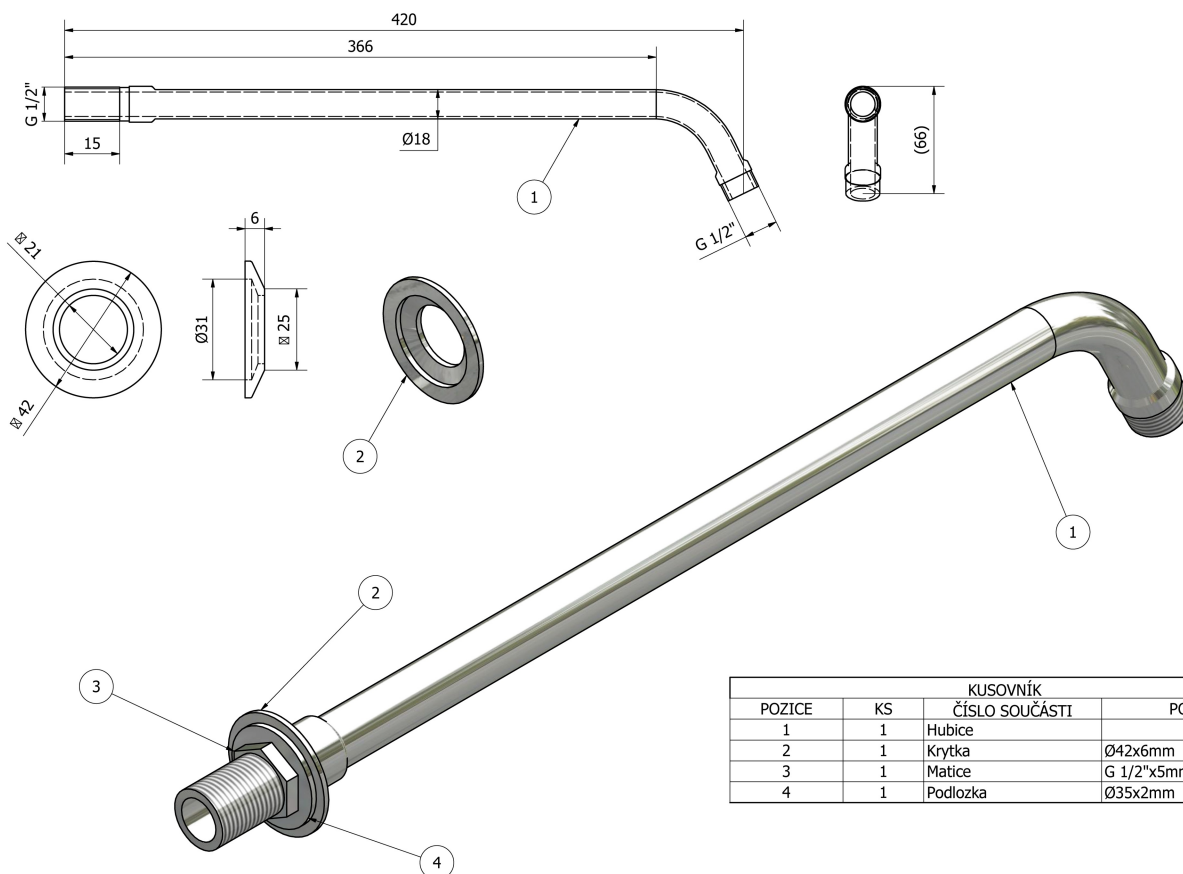

Ramię prysznicowe okrągłe, 405mm, chrom

Kod: T04

Podstawowe informacje

Marka: Aqualine

Rozmiary

Długość: 405 mm

Głębokość: 405 mm

Właściwości

Kolor: Chrom

Materiał: Mosiądz

Kształt: Obłe

Instalacja: Ścienna

Waga / szt.: 0.31 kg

Opakowanie: 1 szt.

Gwarancja: 2 lata

Karta technická

KUSOVNÍK			
POZICE	KS	ČÍSLO SOUČÁSTI	POPIS
1	1	Hubice	
2	1	Krytka	Ø42x6mm
3	1	Matice	G 1/2"x5mm
4	1	Podložka	Ø35x2mm