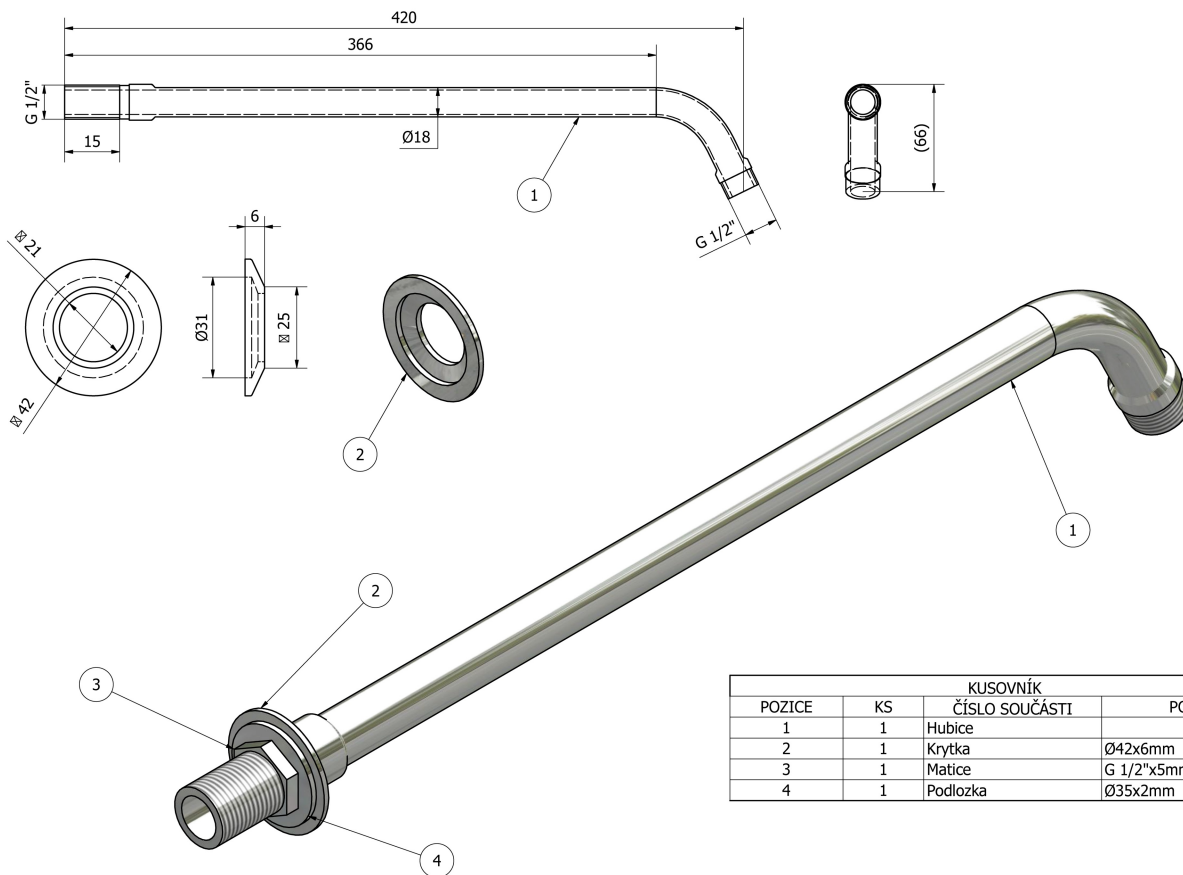

Ramię prysznicowe okrągłe, 405mm, chrom

Kod: T04

Podstawowe informacje

Marka: Aqualine

Rozmiary

Długość: 405 mm

Głębokość: 405 mm

Właściwości

Kolor: Chrom

Materiał: Mosiądz

Kształt: Obłe

Instalacja: Ścienna

Waga / szt.: 0.31 kg

Opakowanie: 1 szt.

Gwarancja: 2 lata

Karta technická

KUSOVNÍK			
POZICE	KS	ČÍSLO SOUČÁSTI	POPIS
1	1	Hubice	
2	1	Krytka	Ø42x6mm
3	1	Matice	G 1/2"x5mm
4	1	Podložka	Ø35x2mm