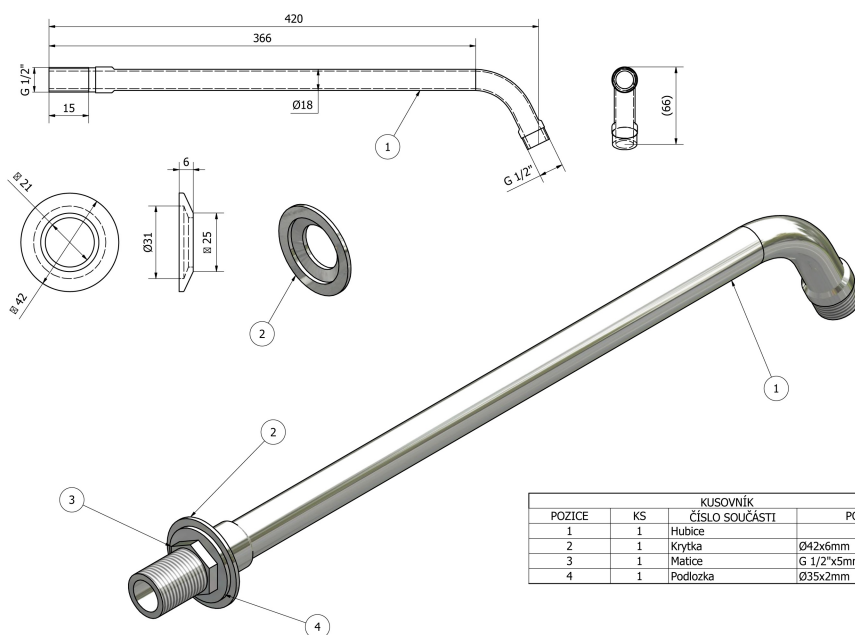

Ramię prysznicowe okrągłe, 405mm, chrom

Kod: T04

Rozmiary

Długość: 405 mm

Głębokość: 405 mm

Właściwości

Kolor: Chrom

Materiał: Mosiądz

Gwarancja: 2 lata

Karta techniczna

KUSOVNÍK			
POZICE	KS	ČÍSLO SOUČÁSTI	POPIS
1	1	Hubice	
2	1	Krytka	Ø42x6mm
3	1	Matice	G 1/2"x5mm
4	1	Podložka	Ø35x2mm