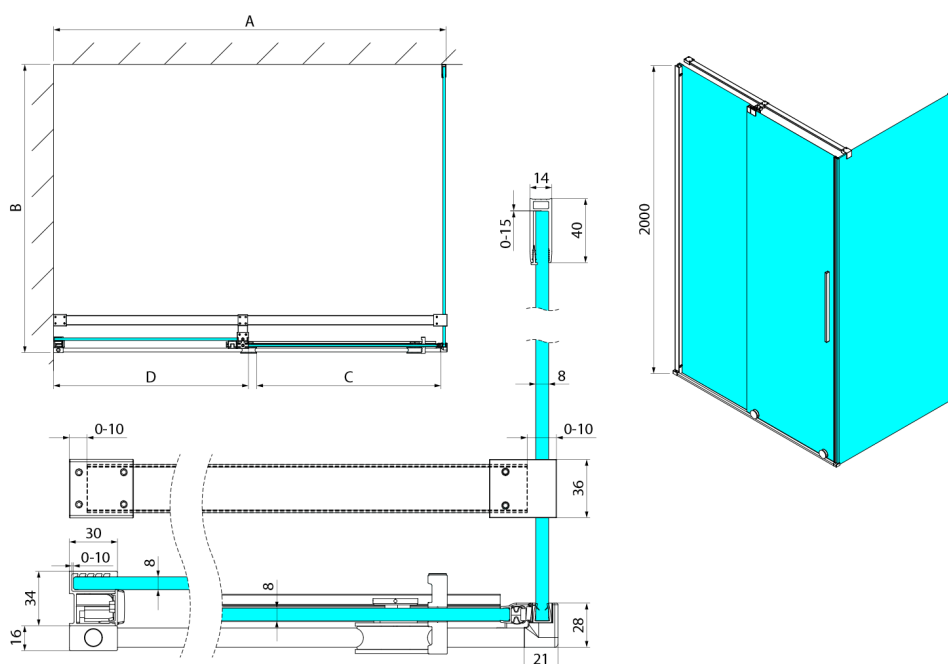

SPIRIT BLACK ścianka boczna 1000 m, szkło czyste

Kod: GI3510B

Rozmiary

Wysokość: 2000 mm

Głębokość: 1000 mm

Właściwości

Gwarancja: 2 lata

Karta techniczna

Model	A	C	D
GI1010	990-1008	380	494
GI1011	1090-1108	430	544
GI1012	1190-1208	480	594
GI1013	1290-1308	530	644
GI1014	1390-1408	580	694
GI1015	1490-1508	630	744
GI1016	1590-1608	680	794
	B		
GI3580	785-800		
GI3590	885-900		
GI3510	985-1000		