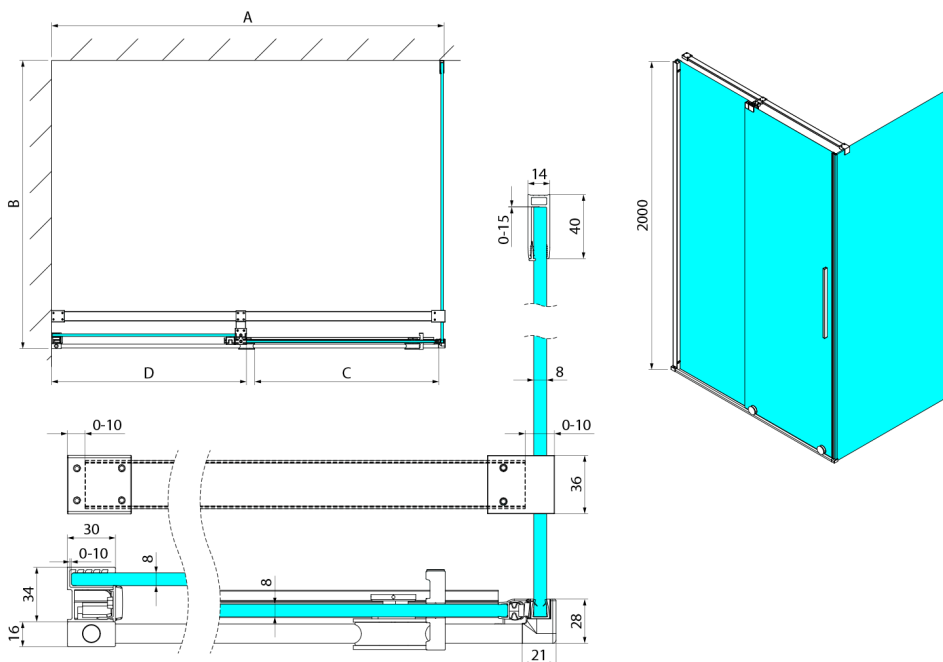

SPIRIT BLACK ścianka boczna 900 m, szkło czyste

Kod: GI3590B

Rozmiary

Wysokość: 2000 mm

Głębokość: 900 mm

Właściwości

Gwarancja: 2 lata

Karta techniczna

Model	A	C	D
GI1010	990-1008	380	494
GI1011	1090-1108	430	544
GI1012	1190-1208	480	594
GI1013	1290-1308	530	644
GI1014	1390-1408	580	694
GI1015	1490-1508	630	744
GI1016	1590-1608	680	794
	B		
GI3580	785-800		
GI3590	885-900		
GI3510	985-1000		