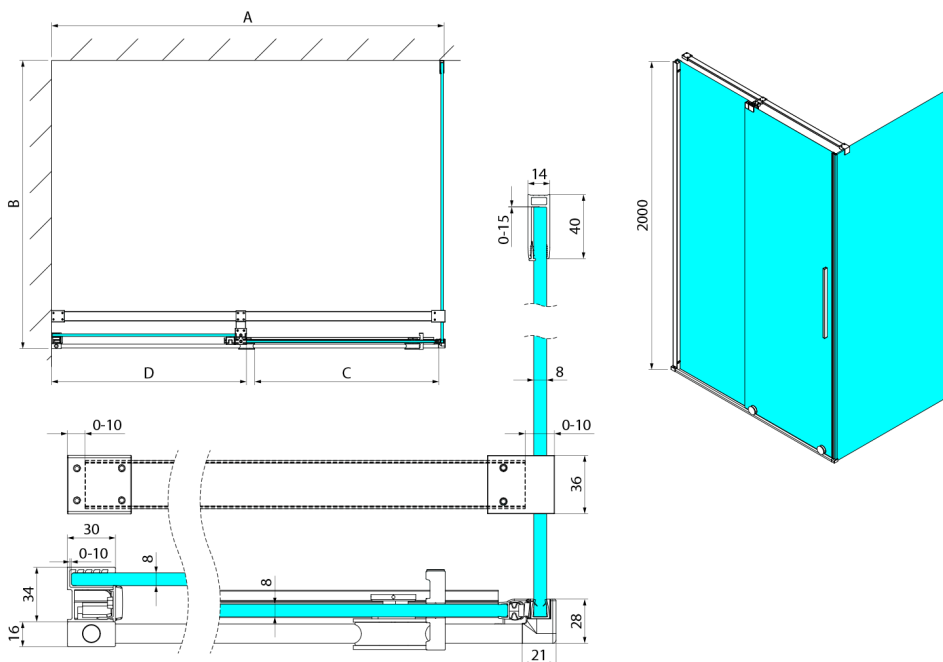

SPIRIT BLACK ścianka boczna 800 m, szkło czyste

Kod: GI3580B

Rozmiary

Wysokość: 2000 mm

Głębokość: 800 mm

Właściwości

Gwarancja: 2 lata

Karta techniczna

Model	A	C	D
GI1010	990-1008	380	494
GI1011	1090-1108	430	544
GI1012	1190-1208	480	594
GI1013	1290-1308	530	644
GI1014	1390-1408	580	694
GI1015	1490-1508	630	744
GI1016	1590-1608	680	794
	B		
GI3580	785-800		
GI3590	885-900		
GI3510	985-1000		