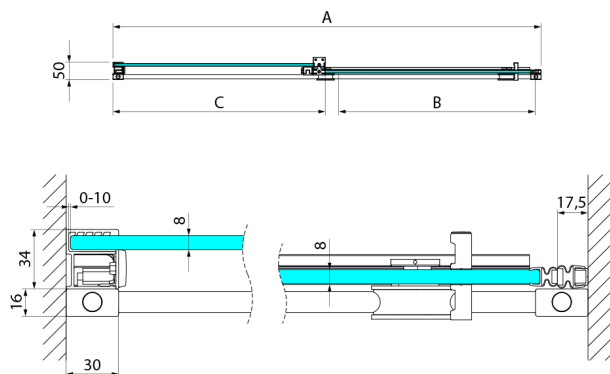

SPIRIT BLACK drzwi prysznicowe 1600mm, szkło czyste

Kod: GI1016B

Rozmiary

Szerokość: 1600 mm

Wysokość: 2000 mm

Właściwości

Gwarancja: 2 lata

Karta techniczna

Model	A	B	C
GI1010	980-1010	380	494
GI1011	1080-1110	430	544
GI1012	1180-1210	480	594
GI1013	1280-1310	530	644
GI1014	1380-1410	580	694
GI1015	1480-1510	630	744
GI1016	1580-1610	680	794

Model	A	C	D
GI1010	990-1008	380	494
GI1011	1090-1108	430	544
GI1012	1190-1208	480	594
GI1013	1290-1308	530	644
GI1014	1390-1408	580	694
GI1015	1490-1508	630	744
GI1016	1590-1608	680	794
	B		
GI3580	785-800		
GI3590	885-900		
GI3510	985-1000		

Model	A MAX	B MIN	C
GI1010	982	543	494
GI1011	1082	593	544
GI1012	1182	643	594
GI1013	1282	693	644
GI1014	1382	743	694
GI1015	1482	793	744
GI1016	1582	843	794