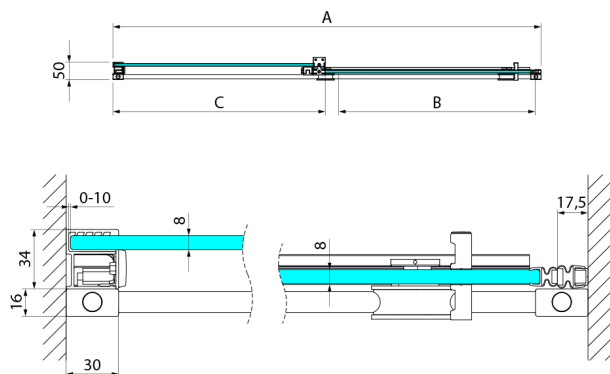

SPIRIT BLACK drzwi prysznicowe 1400mm, szkło czyste

Kod: GI1014B

Rozmiary

Szerokość: 1400 mm

Wysokość: 2000 mm

Właściwości

Gwarancja: 2 lata

Karta techniczna

Model	A	B	C
GI1010	980-1010	380	494
GI1011	1080-1110	430	544
GI1012	1180-1210	480	594
GI1013	1280-1310	530	644
GI1014	1380-1410	580	694
GI1015	1480-1510	630	744
GI1016	1580-1610	680	794

Model	A	C	D
GI1010	990-1008	380	494
GI1011	1090-1108	430	544
GI1012	1190-1208	480	594
GI1013	1290-1308	530	644
GI1014	1390-1408	580	694
GI1015	1490-1508	630	744
GI1016	1590-1608	680	794
	B		
GI3580	785-800		
GI3590	885-900		
GI3510	985-1000		

Model	A MAX	B MIN	C
GI1010	982	543	494
GI1011	1082	593	544
GI1012	1182	643	594
GI1013	1282	693	644
GI1014	1382	743	694
GI1015	1482	793	744
GI1016	1582	843	794