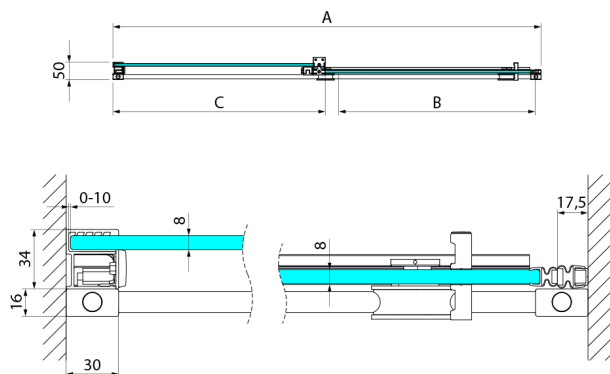

SPIRIT BLACK drzwi prysznicowe 1200 mm, szkło czyste

Kod: GI1012B

Rozmiary

Szerokość: 1200 mm

Wysokość: 2000 mm

Właściwości

Gwarancja: 2 lata

Karta techniczna

Model	A	B	C
GI1010	980-1010	380	494
GI1011	1080-1110	430	544
GI1012	1180-1210	480	594
GI1013	1280-1310	530	644
GI1014	1380-1410	580	694
GI1015	1480-1510	630	744
GI1016	1580-1610	680	794

Model	A	C	D
GI1010	990-1008	380	494
GI1011	1090-1108	430	544
GI1012	1190-1208	480	594
GI1013	1290-1308	530	644
GI1014	1390-1408	580	694
GI1015	1490-1508	630	744
GI1016	1590-1608	680	794
	B		
GI3580	785-800		
GI3590	885-900		
GI3510	985-1000		

Model	A MAX	B MIN	C
GI1010	982	543	494
GI1011	1082	593	544
GI1012	1182	643	594
GI1013	1282	693	644
GI1014	1382	743	694
GI1015	1482	793	744
GI1016	1582	843	794