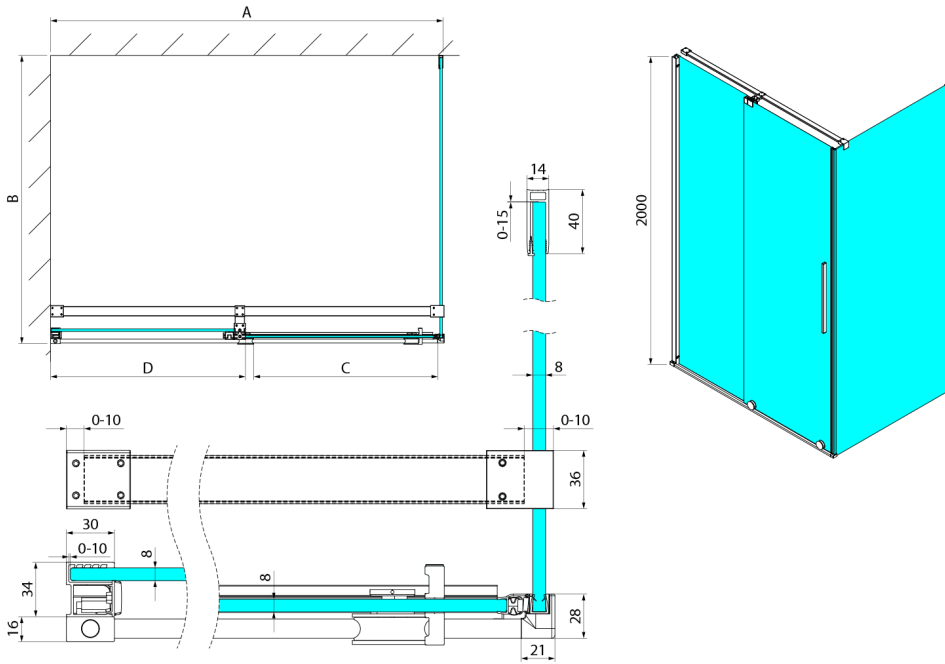

SPIRIT BLACK drzwi prysznicowe 1200 mm, szkło czyste

Kod: GI1012B

Rozmiary

Szerokość: 1200 mm

Wysokość: 2000 mm

Właściwości

Gwarancja: 2 lata

Karta techniczna

Model	A	B	C
GI1010	980-1010	380	494
GI1011	1080-1110	430	544
GI1012	1180-1210	480	594
GI1013	1280-1310	530	644
GI1014	1380-1410	580	694
GI1015	1480-1510	630	744
GI1016	1580-1610	680	794

Model	A	C	D
GI1010	990-1008	380	494
GI1011	1090-1108	430	544
GI1012	1190-1208	480	594
GI1013	1290-1308	530	644
GI1014	1390-1408	580	694
GI1015	1490-1508	630	744
GI1016	1590-1608	680	794
	B		
GI3580	785-800		
GI3590	885-900		
GI3510	985-1000		

Model	A MAX	B MIN	C
GI1010	982	543	494
GI1011	1082	593	544
GI1012	1182	643	594
GI1013	1282	693	644
GI1014	1382	743	694
GI1015	1482	793	744
GI1016	1582	843	794