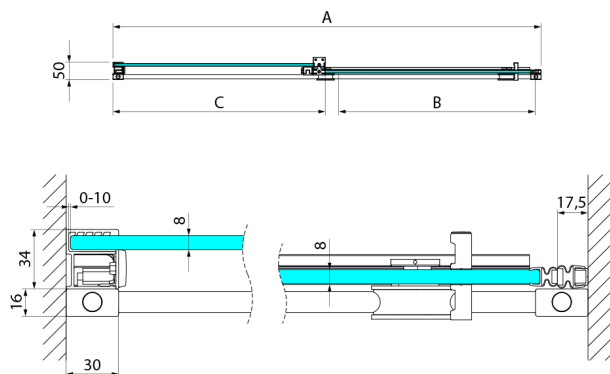

SPIRIT BLACK drzwi prysznicowe 1100 mm, szkło czyste

Kod: GI1011B

Rozmiary

Szerokość: 1100 mm

Wysokość: 2000 mm

Właściwości

Gwarancja: 2 lata

Karta techniczna

Model	A	B	C
GI1010	980-1010	380	494
GI1011	1080-1110	430	544
GI1012	1180-1210	480	594
GI1013	1280-1310	530	644
GI1014	1380-1410	580	694
GI1015	1480-1510	630	744
GI1016	1580-1610	680	794

Model	A	C	D
GI1010	990-1008	380	494
GI1011	1090-1108	430	544
GI1012	1190-1208	480	594
GI1013	1290-1308	530	644
GI1014	1390-1408	580	694
GI1015	1490-1508	630	744
GI1016	1590-1608	680	794
	B		
GI3580	785-800		
GI3590	885-900		
GI3510	985-1000		

Model	A MAX	B MIN	C
GI1010	982	543	494
GI1011	1082	593	544
GI1012	1182	643	594
GI1013	1282	693	644
GI1014	1382	743	694
GI1015	1482	793	744
GI1016	1582	843	794