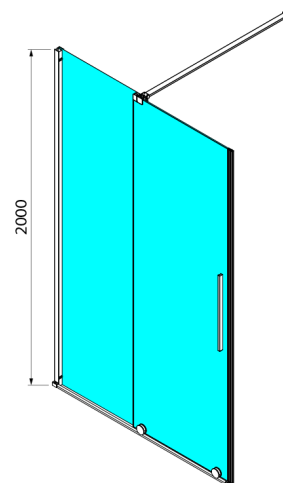

Karta techniczna

Model	A	B	C
GI1010	980-1010	380	494
GI1011	1080-1110	430	544
GI1012	1180-1210	480	594
GI1013	1280-1310	530	644
GI1014	1380-1410	580	694
GI1015	1480-1510	630	744
GI1016	1580-1610	680	794