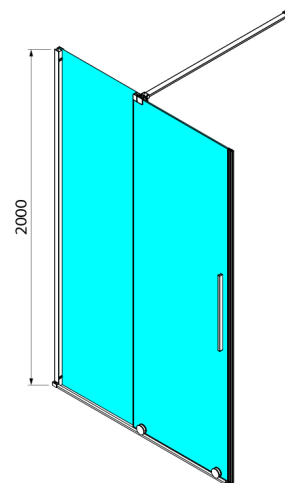

SPIRIT drzwi 1500mm, szkło czyste

Kod: GI1015

Rozmiary

Szerokość: 1500 mm

Wysokość: 2000 mm

Właściwości

Gwarancja: 2 lata

Karta techniczna

Model	A	B	C
GI1010	980-1010	380	494
GI1011	1080-1110	430	544
GI1012	1180-1210	480	594
GI1013	1280-1310	530	644
GI1014	1380-1410	580	694
GI1015	1480-1510	630	744
GI1016	1580-1610	680	794

Model	A	C	D
GI1010	990-1008	380	494
GI1011	1090-1108	430	544
GI1012	1190-1208	480	594
GI1013	1290-1308	530	644
GI1014	1390-1408	580	694
GI1015	1490-1508	630	744
GI1016	1590-1608	680	794
	B		
GI3580	785-800		
GI3590	885-900		
GI3510	985-1000		