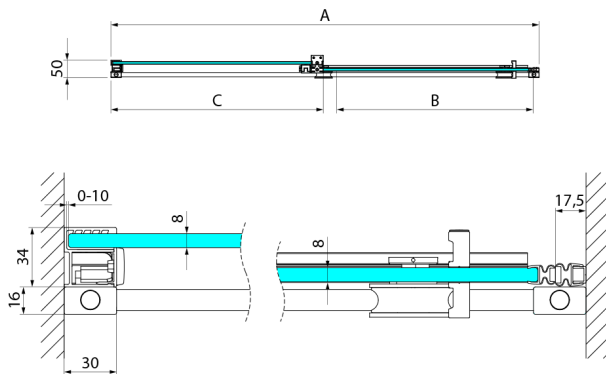

SPIRIT drzwi 1500mm, szkło czyste

Kod: GI1015

Rozmiary

Szerokość: 1500 mm

Wysokość: 2000 mm

Właściwości

Gwarancja: 2 lata

Karta techniczna

Model	A	B	C
GI1010	980-1010	380	494
GI1011	1080-1110	430	544
GI1012	1180-1210	480	594
GI1013	1280-1310	530	644
GI1014	1380-1410	580	694
GI1015	1480-1510	630	744
GI1016	1580-1610	680	794

Model	A	C	D
GI1010	990-1008	380	494
GI1011	1090-1108	430	544
GI1012	1190-1208	480	594
GI1013	1290-1308	530	644
GI1014	1390-1408	580	694
GI1015	1490-1508	630	744
GI1016	1590-1608	680	794
	B		
GI3580	785-800		
GI3590	885-900		
GI3510	985-1000		

Model	A MAX	B MIN	C
GI1010	982	543	494
GI1011	1082	593	544
GI1012	1182	643	594
GI1013	1282	693	644
GI1014	1382	743	694
GI1015	1482	793	744
GI1016	1582	843	794