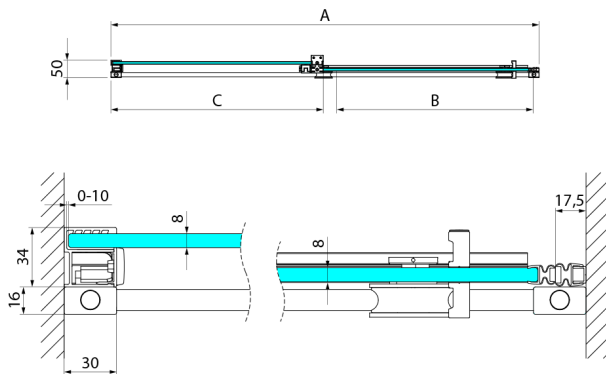

SPIRIT drzwi 1200mm, szkło czyste

Kod: GI1012

Rozmiary

Szerokość: 1200 mm

Wysokość: 2000 mm

Właściwości

Gwarancja: 2 lata

Karta techniczna

Model	A	B	C
GI1010	980-1010	380	494
GI1011	1080-1110	430	544
GI1012	1180-1210	480	594
GI1013	1280-1310	530	644
GI1014	1380-1410	580	694
GI1015	1480-1510	630	744
GI1016	1580-1610	680	794

Model	A	C	D
GI1010	990-1008	380	494
GI1011	1090-1108	430	544
GI1012	1190-1208	480	594
GI1013	1290-1308	530	644
GI1014	1390-1408	580	694
GI1015	1490-1508	630	744
GI1016	1590-1608	680	794
	B		
GI3580	785-800		
GI3590	885-900		
GI3510	985-1000		

Model	A MAX	B MIN	C
GI1010	982	543	494
GI1011	1082	593	544
GI1012	1182	643	594
GI1013	1282	693	644
GI1014	1382	743	694
GI1015	1482	793	744
GI1016	1582	843	794