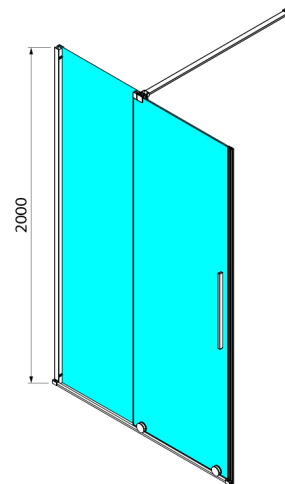

SPIRIT drzwi 1200mm, szkło czyste

Kod: GI1012

Rozmiary

Szerokość: 1200 mm

Wysokość: 2000 mm

Właściwości

Gwarancja: 2 lata

Karta techniczna

Model	A	B	C
GI1010	980-1010	380	494
GI1011	1080-1110	430	544
GI1012	1180-1210	480	594
GI1013	1280-1310	530	644
GI1014	1380-1410	580	694
GI1015	1480-1510	630	744
GI1016	1580-1610	680	794

Model	A	C	D
GI1010	990-1008	380	494
GI1011	1090-1108	430	544
GI1012	1190-1208	480	594
GI1013	1290-1308	530	644
GI1014	1390-1408	580	694
GI1015	1490-1508	630	744
GI1016	1590-1608	680	794
	B		
GI3580	785-800		
GI3590	885-900		
GI3510	985-1000		