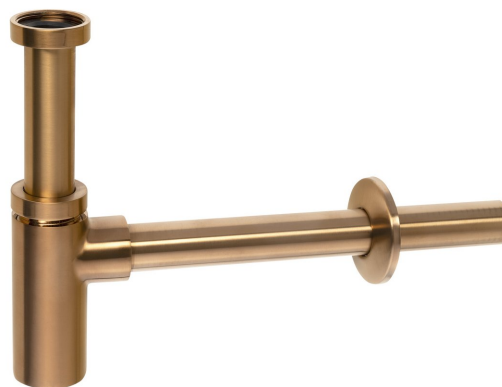

Syfon umywalkowy 5/4", odpływ 32mm, miedź szczotkowana

Kod: SI521

Właściwości

Kolor: Miedź mat

Materiał: Mosiądz

Gwarancja: 2 lata

Karta techniczna