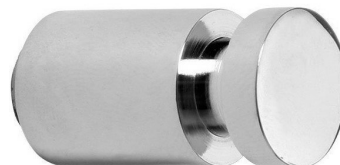

Kod: XR212

Podstawowe informacje

Marka: Sapho
Seria: X-ROUND

Rozmiary

Średnica: 16 mm
Szerokość: 16 mm
Wysokość: 16 mm
Głębokość: 30 mm

Właściwości

Kolor: Chrom
Materiał: Mosiądz
Kształt: Obłe
Rodzaj: Wieszak
Instalacja: Wiercenie
Waga / szt.: 0.048 kg
Opakowanie: 1 szt.
Gwarancja: 10 lat