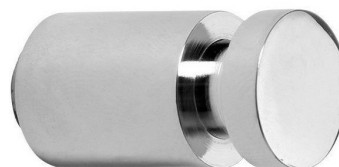

Kod: XR212

Podstawowe informacje

Marka: Sapho
Seria: X-ROUND

Rozmiary

Średnica: 16 mm
Szerokość: 16 mm
Wysokość: 16 mm
Głębokość: 30 mm

Właściwości

Kolor: Chrom
Materiał: Mosiądz
Kształt: Obłe
Rodzaj: Wieszak
Instalacja: Wiercenie
Waga / szt.: 0.048 kg
Opakowanie: 1 szt.
Gwarancja: 10 lat