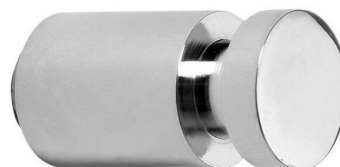

Kod: XR212

Podstawowe informacje

Marka: Sapho
Seria: X-ROUND

Rozmiary

Średnica: 16 mm
Szerokość: 16 mm
Wysokość: 16 mm
Głębokość: 30 mm

Właściwości

Kolor: Chrom
Materiał: Mosiądz
Kształt: Obłe
Rodzaj: Wieszak
Instalacja: Wiercenie
Waga / szt.: 0.048 kg
Opakowanie: 1 szt.
Gwarancja: 10 lat