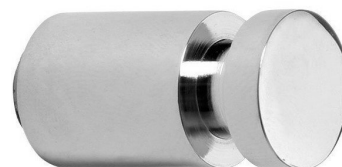

Kod: XR212

Podstawowe informacje

Marka: Sapho
Seria: X-ROUND

Rozmiary

Średnica: 16 mm
Szerokość: 16 mm
Wysokość: 16 mm
Głębokość: 30 mm

Właściwości

Kolor: Chrom
Materiał: Mosiądz
Kształt: Obłe
Rodzaj: Wieszak
Instalacja: Wiercenie
Waga / szt.: 0.048 kg
Opakowanie: 1 szt.
Gwarancja: 10 lat