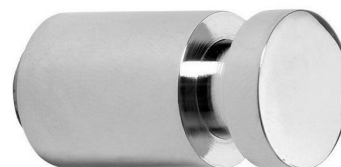

Kod: XR212

Podstawowe informacje

Marka: Sapho
Seria: X-ROUND

Rozmiary

Średnica: 16 mm
Szerokość: 16 mm
Wysokość: 16 mm
Głębokość: 30 mm

Właściwości

Kolor: Chrom
Materiał: Mosiądz
Kształt: Obłe
Rodzaj: Wieszak
Instalacja: Wiercenie
Waga / szt.: 0.048 kg
Opakowanie: 1 szt.
Gwarancja: 10 lat