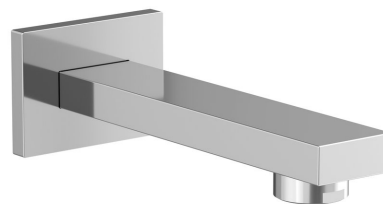

Wylewka ścienna 160mm, chrom

Kod: BO411

Rozmiary

Szerokość: 70 mm
 Wysokość: 50 mm
 Głębokość: 160 mm

Właściwości

Kolor: Chrom
 Materiał: Mosiądz
 Gwarancja: 2 lata

Karta techniczna