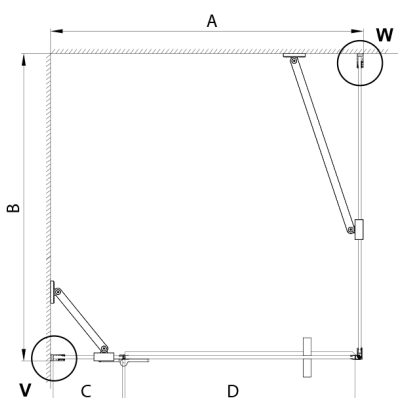

TRINITY GOLD MATT kabina prysznicowa 800x900mm, szkło matowe, prawe

Kod: GT5690-80MR-G

Rozmiary

Szerokość: 800 mm
 Wysokość: 2000 mm
 Głębokość: 900 mm

Właściwości

Gwarancja: 3 lata

Karta techniczna

MODEL	A	B	C	D
800x800	785-800	785-800	167	585
800x900	785-800	885-900	167	585
800x1000	785-800	985-1000	167	585
800x1200	785-800	1185-1200	167	585
900x800	885-900	785-800	267	585
900x900	885-900	885-900	267	585
900x1000	885-900	985-1000	267	585
900x1200	885-900	1185-1200	267	585
1000x800	985-1000	785-800	367	585
1000x900	985-1000	885-900	367	585
1000x1000	985-1000	985-1000	367	585
1000x1200	985-1000	1185-1200	367	585
1100x800	1085-1100	785-800	467	585
1100x900	1085-1100	885-900	467	585
1100x1000	1085-1100	985-1000	467	585
1100x1200	1085-1100	1185-1200	467	585
1200x800	1185-1200	785-800	567	585
1200x900	1185-1200	885-900	567	585
1200x1000	1185-1200	985-1000	567	585
1200x1200	1185-1200	1185-1200	567	585