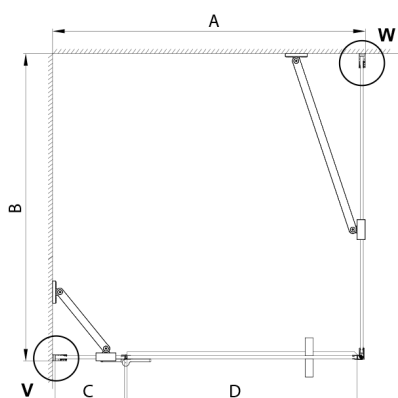

TRINITY GOLD MATT kabina prysznicowa 800x900mm, szkło matowe, lewe

Kod: GT5690-80ML-G

Rozmiary

Szerokość: 800 mm
Wysokość: 2000 mm
Głębokość: 900 mm

Właściwości

Gwarancja: 3 lata

Karta techniczna

MODEL	A	B	C	D
800x800	785-800	785-800	167	585
800x900	785-800	885-900	167	585
800x1000	785-800	985-1000	167	585
800x1200	785-800	1185-1200	167	585
900x800	885-900	785-800	267	585
900x900	885-900	885-900	267	585
900x1000	885-900	985-1000	267	585
900x1200	885-900	1185-1200	267	585
1000x800	985-1000	785-800	367	585
1000x900	985-1000	885-900	367	585
1000x1000	985-1000	985-1000	367	585
1000x1200	985-1000	1185-1200	367	585
1100x800	1085-1100	785-800	467	585
1100x900	1085-1100	885-900	467	585
1100x1000	1085-1100	985-1000	467	585
1100x1200	1085-1100	1185-1200	467	585
1200x800	1185-1200	785-800	567	585
1200x900	1185-1200	885-900	567	585
1200x1000	1185-1200	985-1000	567	585
1200x1200	1185-1200	1185-1200	567	585