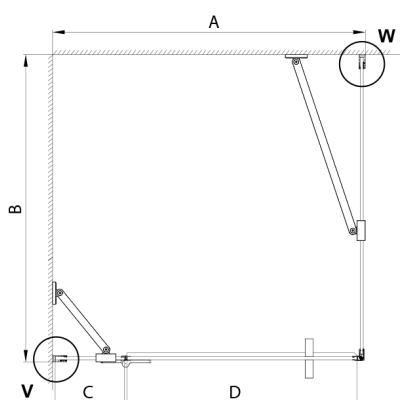

TRINITY GOLD MATT kabina prysznicowa 800x900mm, szkło czyste, prawe

Kod: GT5690-80CR-G

Rozmiary

Szerokość: 800 mm
 Wysokość: 2000 mm
 Głębokość: 900 mm

Właściwości

Gwarancja: 3 lata

Karta techniczna

MODEL	A	B	C	D
800x800	785-800	785-800	167	585
800x900	785-800	885-900	167	585
800x1000	785-800	985-1000	167	585
800x1200	785-800	1185-1200	167	585
900x800	885-900	785-800	267	585
900x900	885-900	885-900	267	585
900x1000	885-900	985-1000	267	585
900x1200	885-900	1185-1200	267	585
1000x800	985-1000	785-800	367	585
1000x900	985-1000	885-900	367	585
1000x1000	985-1000	985-1000	367	585
1000x1200	985-1000	1185-1200	367	585
1100x800	1085-1100	785-800	467	585
1100x900	1085-1100	885-900	467	585
1100x1000	1085-1100	985-1000	467	585
1100x1200	1085-1100	1185-1200	467	585
1200x800	1185-1200	785-800	567	585
1200x900	1185-1200	885-900	567	585
1200x1000	1185-1200	985-1000	567	585
1200x1200	1185-1200	1185-1200	567	585