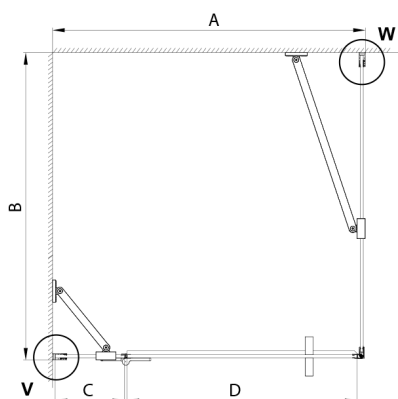

## TRINITY CHROME kabina prysznicowa 800x900mm, szkło czyste, lewe

Kod: GT5690-80CL-CH

### Rozmiary

Szerokość: 800 mm  
Wysokość: 2000 mm  
Głębokość: 900 mm

## Karta techniczna

MODEL	A	B	C	D
800x800	785-800	785-800	167	585
800x900	785-800	885-900	167	585
800x1000	785-800	985-1000	167	585
800x1200	785-800	1185-1200	167	585
900x800	885-900	785-800	267	585
900x900	885-900	885-900	267	585
900x1000	885-900	985-1000	267	585
900x1200	885-900	1185-1200	267	585
1000x800	985-1000	785-800	367	585
1000x900	985-1000	885-900	367	585
1000x1000	985-1000	985-1000	367	585
1000x1200	985-1000	1185-1200	367	585
1100x800	1085-1100	785-800	467	585
1100x900	1085-1100	885-900	467	585
1100x1000	1085-1100	985-1000	467	585
1100x1200	1085-1100	1185-1200	467	585
1200x800	1185-1200	785-800	567	585
1200x900	1185-1200	885-900	567	585
1200x1000	1185-1200	985-1000	567	585
1200x1200	1185-1200	1185-1200	567	585